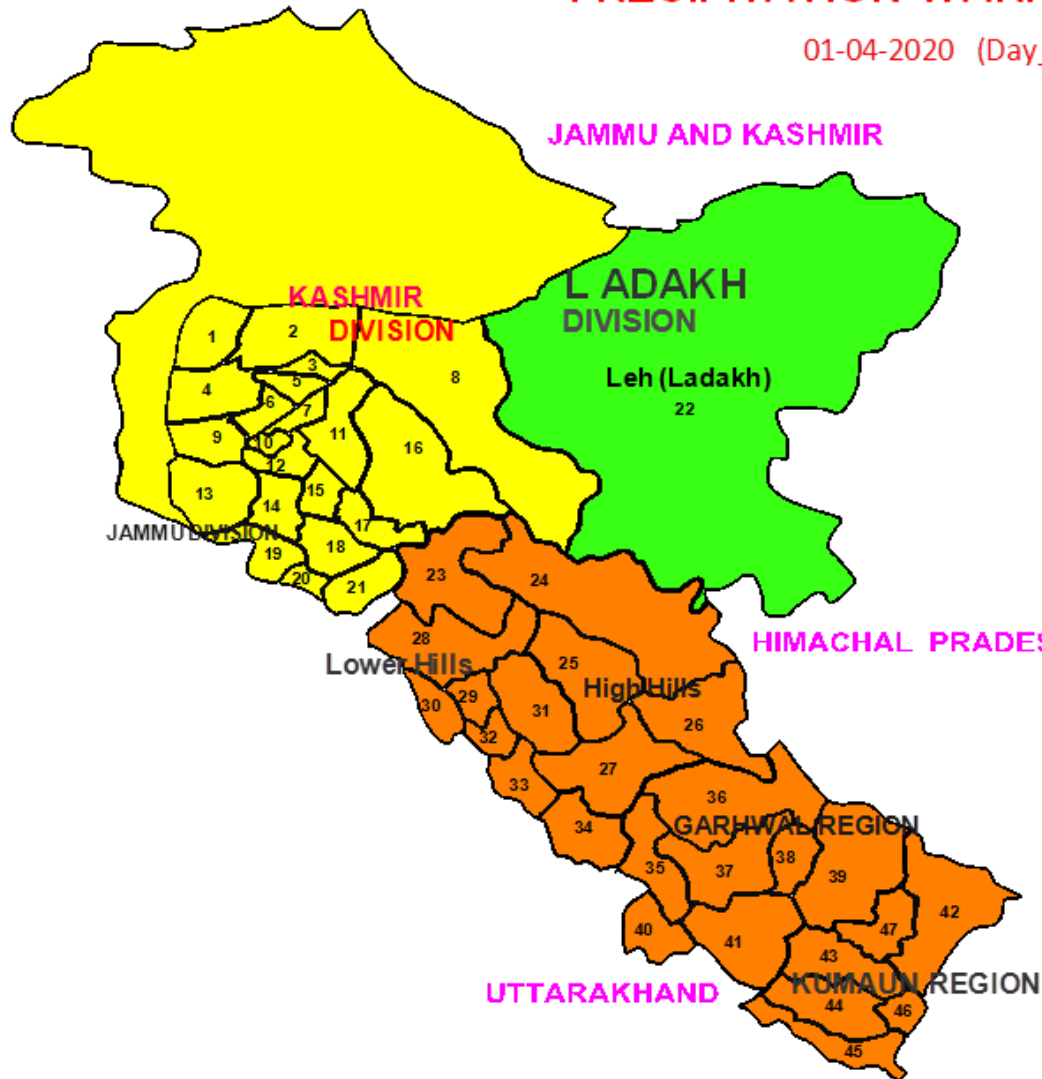

H.P. (LOWER HILLS REGION)

- 28. KANGRA
- 29. HAMIRPUR
- 30. UNA
- 31. MANDI
- 32. BILASPUR
- 33. SOLAN
- 34. SIRMAUR

GARHWAL REGION

- 35. DEHRADUN
- 36. UTTARKASHI
- 37. TEHRI
- 38. RUDRAPRAYAG
- 39. CHAMOLI
- 40. HARIDWAR
- 41. GARHWAL

KUMAUN REGION

- 42. PITHORAGARH
- 43. ALMORA
- 44. NANITAL
- 45. UDHAM SINGH NAGAR
- 46. CHAMPAWAT
- 47. BAGESHWAR

PRECIPITATION WARNING

01-04-2020 (Day_2)

KASHMIR DIVISION

- 1. KUPWARA
- 2. BANDIPORE
- 3. GANDERBAL
- 4. BARAMULA
- 5. SRINAGAR
- 6. BADGAM
- 7. PULWAMA
- 8. KARGIL
- 9. PUNCHH
- 10. SHUPIYAN
- 11. ANANTNAG
- 12. KULGAM

JAMMU DIVISION

- 13. RAJOURI
- 14. REASI
- 15. RAMBAN
- 16. KISHTWAR
- 17. DODA
- 18. UDHAMPUR
- 19. JAMMU
- 20. SAMBA
- 21. KATHUA

LEH DIVISION

- 22. LEH (LADAKH)
- H. P. (HIGH HILLS REGION)**
- 23. CHAMBA
- 24. LAHUL & SPITI
- 25. KULLU
- 26. KINNAUR
- 27. SHIMLA
- H.P. (LOWER HILLS REGION)**
- 28. KANGRA
- 29. HAMIRPUR
- 30. UNA
- 31. MANDI
- 32. BILASPUR
- 33. SOLAN
- 34. SIRMAUR