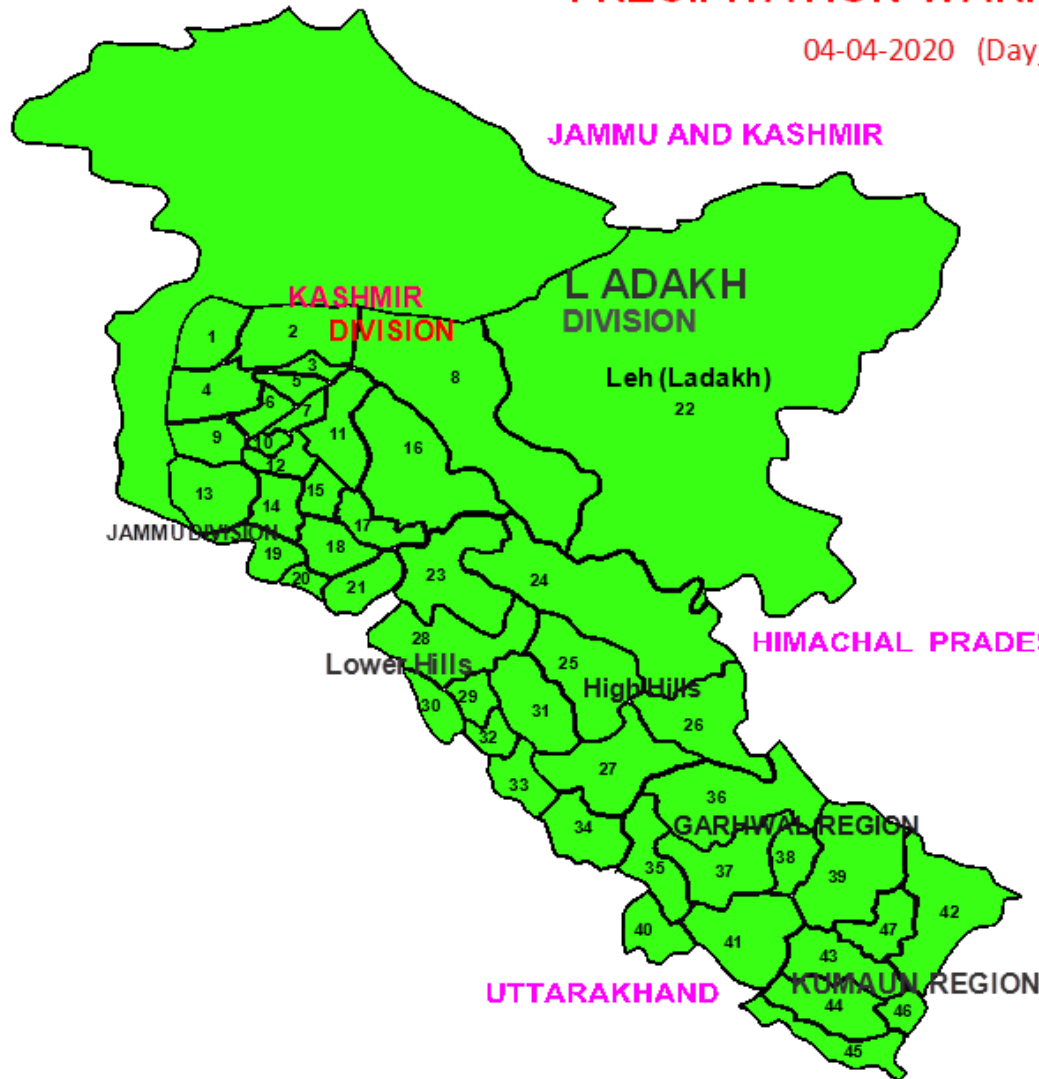

H.P. (LOWER HILLS REGION)

28. KANGRA
29. HAMIRPUR
30. UNA
31. MANDI
32. BILASPUR
33. SOLAN
34. SIRMAUR

GARHWAL REGION

35. DEHRADUN
 36. UTTARKASHI
 37. TEHRI
 38. RUDRAPRAYAG
 39. CHAMOLI
 40. HARIDWAR
 41. GARHWAL
- KUMAUN REGION
42. PITHORAGARH
 43. ALMORA
 44. NANITAL
 45. UDHAM SINGH NAGAR
 46. CHAMPAWAT
 47. BAGESHWAR

- GARHWAL REGION
35. DEHRADUN
 36. UTTARKASHI
 37. TEHRI
 38. RUDRAPRAYAG
 39. CHAMOLI
 40. HARIDWAR
 41. GARHWAL
- KUMAUN REGION
42. PITHORAGARH
 43. ALMORA
 44. NANITAL
 45. UDHAM SINGH NAGAR
 46. CHAMPAWAT
 47. BAGESHWAR

H.P. (LOWER HILLS REGION)

- 28. KANGRA
- 29. HAMIRPUR
- 30. UNA
- 31. MANDI
- 32. BILASPUR
- 33. SOLAN
- 34. SIRMAUR

GARHWAL REGION

- 35. DEHRADUN
- 36. UTTARKASHI
- 37. TEHRI
- 38. RUDRAPRAYAG
- 39. CHAMOLI
- 40. HARIDWAR
- 41. GARHWAL

KUMAUN REGION

- 42. PITHORAGARH
- 43. ALMORA
- 44. NANITAL
- 45. UDHAM SINGH NAGAR
- 46. CHAMPAWAT
- 47. BAGESHWAR

PRECIPITATION WARNING

04-04-2020 (Day_5)

KASHMIR DIVISION

- 1. KUPWARA
- 2. BANDIPORE
- 3. GANDERBAL
- 4. BARAMULA
- 5. SRINAGAR
- 6. BADGAM
- 7. PULWAMA
- 8. KARGIL
- 9. PUNCHH
- 10. SHUPIYAN
- 11. ANANTNAG
- 12. KULGAM